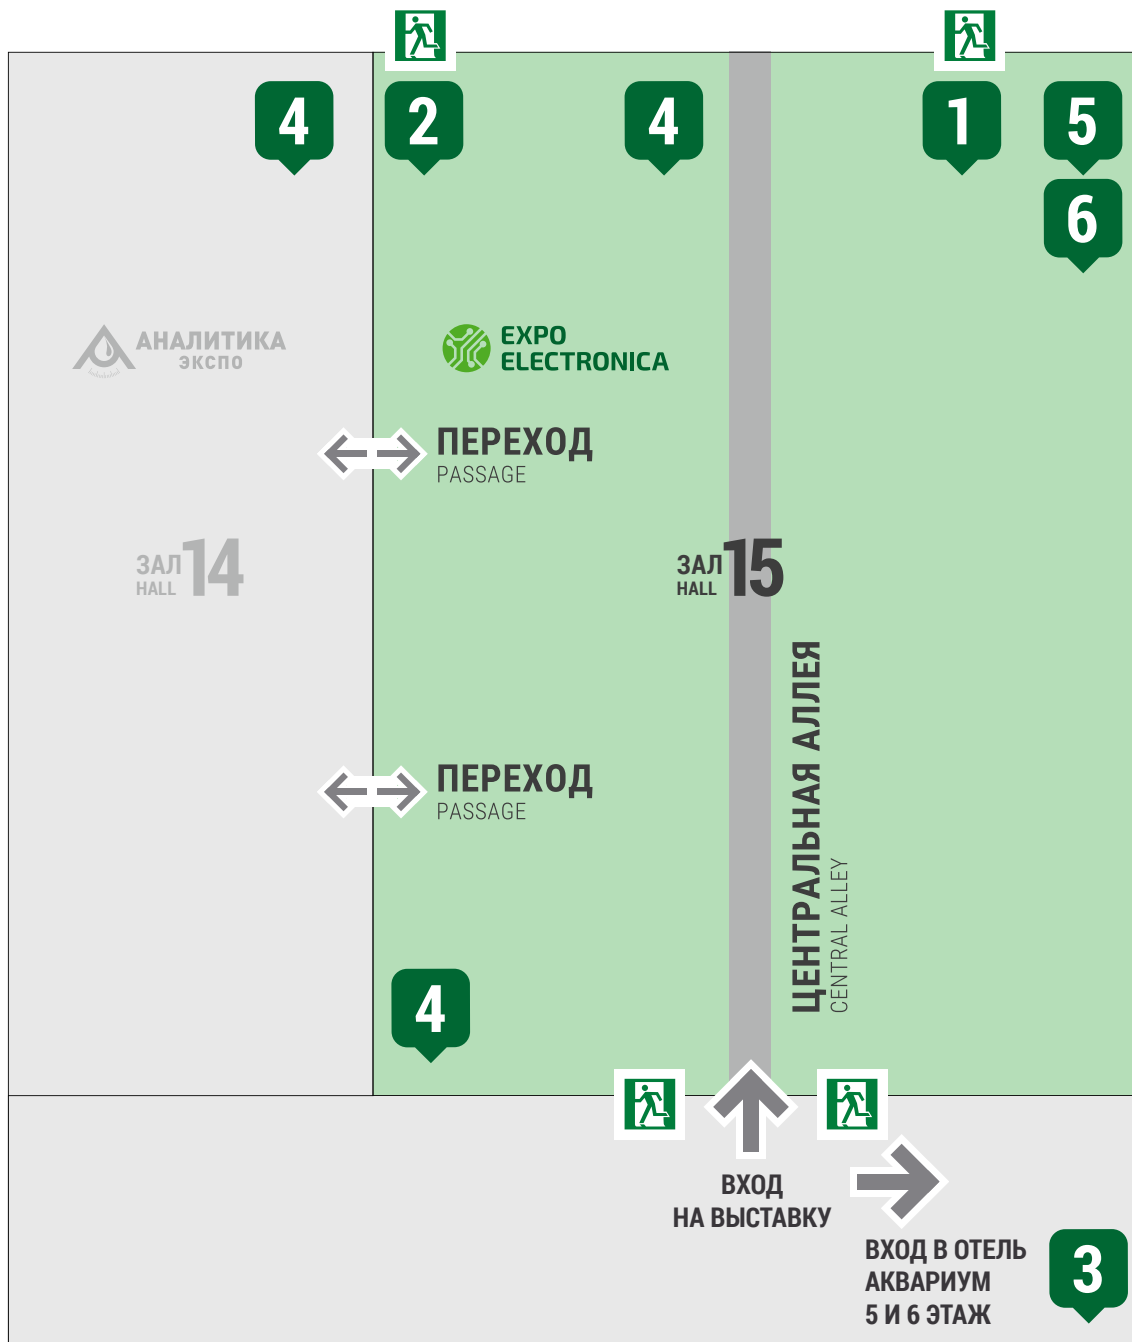

СЕРВИСНЫЙ ПЛАН SERVICE PLAN

ПАВИЛЬОН 3
PAVILION 3

1 ГЛАВНЫЙ ЗАЛ
MAIN ARENA

2 РОБО АРЕНА
ROBO ARENA

3 ТЕХНИЧЕСКИЕ СЕМИНАРЫ
УЧАСТНИКОВ, ОТЕЛЬ АКВАРИУМ,
5 И 6 ЭТАЖ

4 ОФИС ПРОДАЖ
SALES OFFICE

5 ЗОНА ОТДЫХА
ПОСЕТИТЕЛЕЙ
LOUNGE AREA